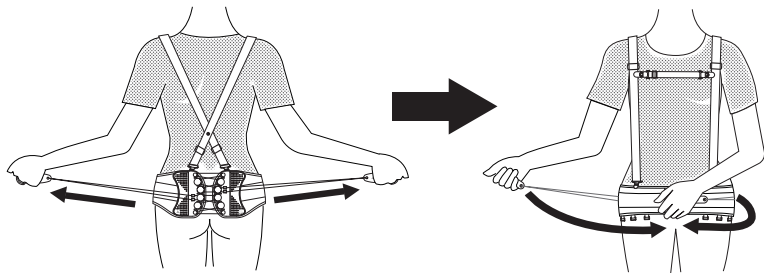

## 使用方法（装着方法）

本製品の目的：本品は、お腹、腰まわり、骨盤周りをサポートする商品です。  
ベルトは、必ず、肌着や衣類の上から装着してください。

- 1 引き手を面ファスナーから剥がし本体を左右に引っ張って動滑車プレートを離す。

※ 動滑車プレートの開きが止まるまで離してください。

## 使用方法（装着方法）

- 2 サスペンダーを肩に通してから、ベルト本体を密着させる様に腰巻き右側を上にして面ファスナーで固定する。
- 3 肩落ち防止用のフロントコネクターを左右のサスペンダーと繋ぐ。  
(締込み後に腰が上がる為、サスペンダーが肩から落ちるのを防止します)

## 使用方法（装着方法）

3 胸を張った姿勢で左右の引き手をひき、引き手の面ファスナーで本体に貼り付ける。

※締め付け力は心地良いと感じる程度に留めてください。

※装着後に装着位置のズレを感じた場合は、装着し直しや引き手を一旦緩めてから位置を調整し再度締め付けを行ってください。

## 3タイプの装着位置

お腹

トレーニング効果の向上

腰

腰の負担を軽減

骨盤

骨盤矯正による姿勢改善