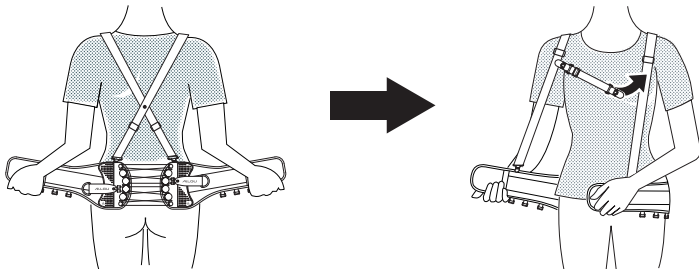

## 使用方法（装着方法）

本製品の目的：本品は、お腹、腰まわり、骨盤周りをサポートする商品です。  
ベルトは、必ず、肌着や衣類の上から装着してください。

- 1 引き手を面ファスナーから剥がし本体を左右に引っ張って動滑車プレートを離す。

※ 動滑車プレートの開きが止まるまで離してください。

## 使用方法（装着方法）

- 2 サスペンダーを肩に通してから、ベルト本体を密着させる様に腰巻き右側を上にして面ファスナーで固定する。
- 3 肩落ち防止用のフロントコネクターを左右のサスペンダーと繋ぐ。  
(締込み後に腰が上がる為、サスペンダーが肩から落ちるのを防止します)

## 使用方法（装着方法）

3 胸を張った姿勢で左右の引き手をひき、引き手の面ファスナーで本体に貼り付ける。

※締め付け力は心地良いと感じる程度に留めてください。

※装着後に装着位置のズレを感じた場合は、装着し直しや引き手を一旦緩めてから位置を調整し再度締め付けを行ってください。

## 3タイプの装着位置

お腹

トレーニング効果の向上

腰

腰の負担を軽減

骨盤

骨盤矯正による姿勢改善