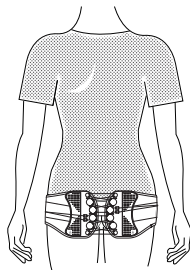

## 使用方法（装着方法）

本製品の目的：本品は、お腹、腰まわり、骨盤周りをサポートする商品です。  
ベルトは、必ず、肌着や衣類の上から装着してください。

- 1 引き手を面ファスナーから剥がし本体を左右に引っ張って動滑車プレートを離す。

※ 動滑車プレートの開きが止まるまで離してください。

## 使用方法（装着方法）

- 2 サスペンダーを肩に通してから、ベルト本体を密着させる様に腰巻き右側を上にして面ファスナーで固定する。
- 3 肩落ち防止用のフロントコネクターを左右のサスペンダーと繋ぐ。  
(締込み後に腰が上がる為、サスペンダーが肩から落ちるのを防止します)

## 使用方法（装着方法）

3 胸を張った姿勢で左右の引き手をひき、引き手の面ファスナーで本体に貼り付ける。

※締め付け力は心地良いと感じる程度に留めてください。

※装着後に装着位置のズレを感じた場合は、装着し直しや引き手を一旦緩めてから位置を調整し再度締め付けを行ってください。

## 3タイプの装着位置

お腹

トレーニング効果の向上

腰

腰の負担を軽減

骨盤

骨盤矯正による姿勢改善