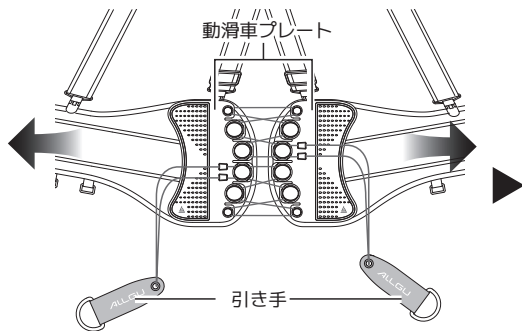

## 各部の名称

ALLGU 独自の上下調整機能

上部と下部の引き締め具合をそれぞれ調整できます。

## 使用方法（装着方法）

本製品の目的：本品は、お腹、腰まわり、骨盤周りをサポートする商品です。  
ベルトは、必ず、肌着や衣類の上から装着してください。

- 1 引き手を面ファスナーから剥がし本体を左右に引っ張って動滑車プレートを離す。

※ 動滑車プレートの開きが止まるまで離してください。

## 使用方法（装着方法）

- 2 サスペンダーを肩に通してから、ベルト本体を密着させる様に腰巻き右側を上にして面ファスナーで固定する。
- 3 肩落ち防止用のフロントコネクターを左右のサスペンダーと繋ぐ。  
(締込み後に腰が上がる為、サスペンダーが肩から落ちるのを防止します)

## 使用方法（装着方法）

3 胸を張った姿勢で左右の引き手をひき、引き手の面ファスナーで本体に貼り付ける。

※締め付け力は心地良いと感じる程度に留めてください。

※装着後に装着位置のズレを感じた場合は、装着し直しや引き手を一旦緩めてから位置を調整し再度締め付けを行ってください。