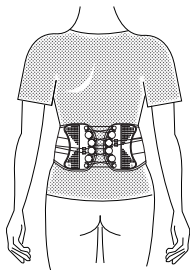

## 使用方法（装着方法）

本製品の目的：本品は、お腹、腰まわり、骨盤周りをサポートする商品です。  
ベルトは、必ず、肌着や衣類の上から装着してください。

- 1 引き手を面ファスナーから剥がし本体を左右に引っ張って動滑車プレートを離す。

※ 動滑車プレートの開きが止まるまで離してください。

## 使用方法（装着方法）

- 2 サスペンダーを肩に通してから、ベルト本体を密着させる様に腰巻き右側を上にして面ファスナーで固定する。
- 3 肩落ち防止用のフロントコネクターを左右のサスペンダーと繋ぐ。  
(締込み後に腰が上がる為、サスペンダーが肩から落ちるのを防止します)

## 使用方法（装着方法）

3 胸を張った姿勢で左右の引き手をひき、引き手の面ファスナーで本体に貼り付ける。

※締め付け力は心地良いと感じる程度に留めてください。

※装着後に装着位置のズレを感じた場合は、装着し直しや引き手を一旦緩めてから位置を調整し再度締め付けを行ってください。

## 3タイプの装着位置

お腹

トレーニング効果の向上

腰

腰の負担を軽減

骨盤

骨盤矯正による姿勢改善