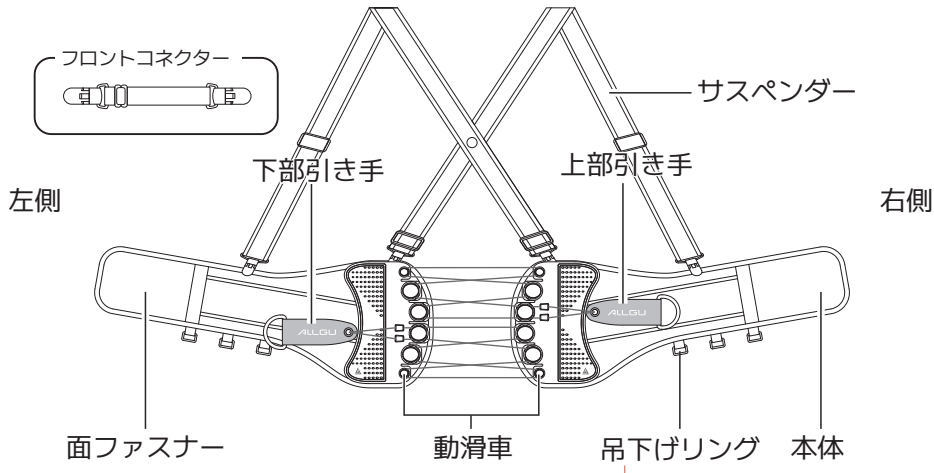

## 各部の名称

ALLGU 独自の上下調整機能

上部と下部の引き締め具合をそれぞれ調整できます。

## 使用方法（装着方法）

本製品の目的：本品は、お腹、腰まわり、骨盤周りをサポートする商品です。  
ベルトは、必ず、肌着や衣類の上から装着してください。

- 1 引き手を面ファスナーから剥がし本体を左右に引っ張って動滑車プレートを離す。

※ 動滑車プレートの開きが止まるまで離してください。

## 使用方法（装着方法）

- 2 サスペンダーを肩に通してから、ベルト本体を密着させる様に腰巻き右側を上にして面ファスナーで固定する。
- 3 肩落ち防止用のフロントコネクターを左右のサスペンダーと繋ぐ。  
(締込み後に腰が上がる為、サスペンダーが肩から落ちるのを防止します)

## 使用方法（装着方法）

3 胸を張った姿勢で左右の引き手をひき、引き手の面ファスナーで本体に貼り付ける。

※締め付け力は心地良いと感じる程度に留めてください。

※装着後に装着位置のズレを感じた場合は、装着し直しや引き手を一旦緩めてから位置を調整し再度締め付けを行ってください。