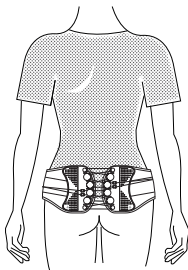

## 使用方法（装着方法）

本製品の目的：本品は、お腹、腰まわり、骨盤周りをサポートする商品です。  
ベルトは、必ず、肌着や衣類の上から装着してください。

- 1 引き手を面ファスナーから剥がし本体を左右に引っ張って動滑車プレートを離す。

※ 動滑車プレートの開きが止まるまで離してください。

## 使用方法（装着方法）

- 2 サスペンダーを肩に通してから、ベルト本体を密着させる様に腰巻き右側を上にして面ファスナーで固定する。
- 3 肩落ち防止用のフロントコネクターを左右のサスペンダーと繋ぐ。  
(締込み後に腰が上がる為、サスペンダーが肩から落ちるのを防止します)

## 使用方法（装着方法）

3 胸を張った姿勢で左右の引き手をひき、引き手の面ファスナーで本体に貼り付ける。

※締め付け力は心地良いと感じる程度に留めてください。

※装着後に装着位置のズレを感じた場合は、装着し直しや引き手を一旦緩めてから位置を調整し再度締め付けを行ってください。

## 3タイプの装着位置

お腹

トレーニング効果の向上

腰

腰の負担を軽減

骨盤

骨盤矯正による姿勢改善