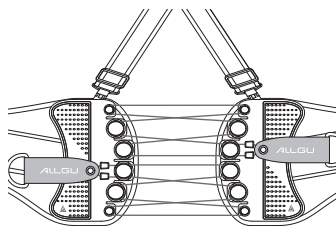

## 各部の名称

ALLGU 独自の上下調整機能

上部と下部の引き締め具合をそれぞれ調整できます。

## 使用方法（装着方法）

本製品の目的：本品は、お腹、腰まわり、骨盤周りをサポートする商品です。  
ベルトは、必ず、肌着や衣類の上から装着してください。

- 1 引き手を面ファスナーから剥がし本体を左右に引っ張って動滑車プレートを離す。

※ 動滑車プレートの開きが止まるまで離してください。

## 使用方法（装着方法）

- 2 サスペンダーを肩に通してから、ベルト本体を密着させる様に腰巻き右側を上にして面ファスナーで固定する。
- 3 肩落ち防止用のフロントコネクターを左右のサスペンダーと繋ぐ。  
(締込み後に腰が上がる為、サスペンダーが肩から落ちるのを防止します)

## 使用方法（装着方法）

3 胸を張った姿勢で左右の引き手をひき、引き手の面ファスナーで本体に貼り付ける。

※締め付け力は心地良いと感じる程度に留めてください。

※装着後に装着位置のズレを感じた場合は、装着し直しや引き手を一旦緩めてから位置を調整し再度締め付けを行ってください。